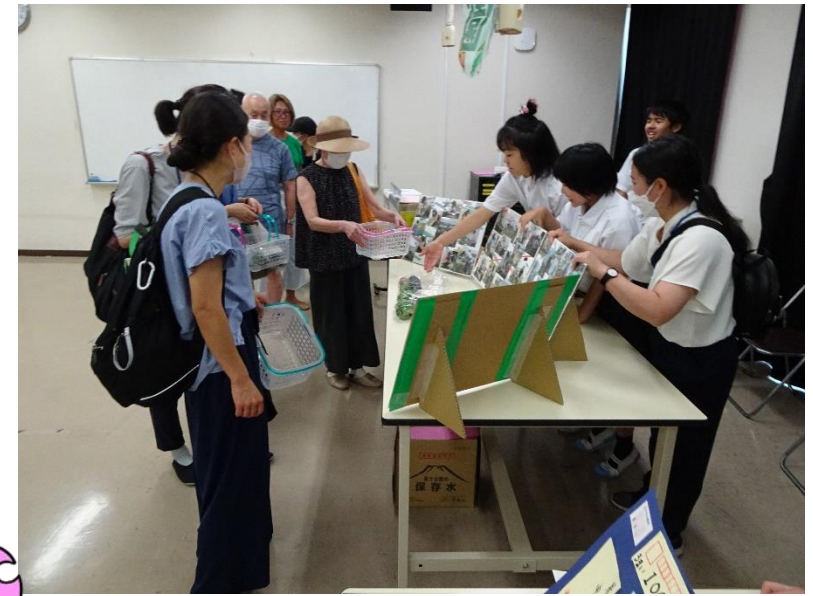

さくらファクトリー

7月4日、Ⅱ中保護者の皆様を対象に、作業学習の製品販売を行いました。

一生懸命作った製品がどれくらい売れるのかドキドキ…。保護者の皆様の御協力のもと、大成功でした。10月の学校公開での販売に向け、気持ちも新たに作業学習に取り組んでいきます。

「さくらファクトリー」

この活動は多摩桜の丘学園Ⅱ部門高等部・中学部が担当しています。