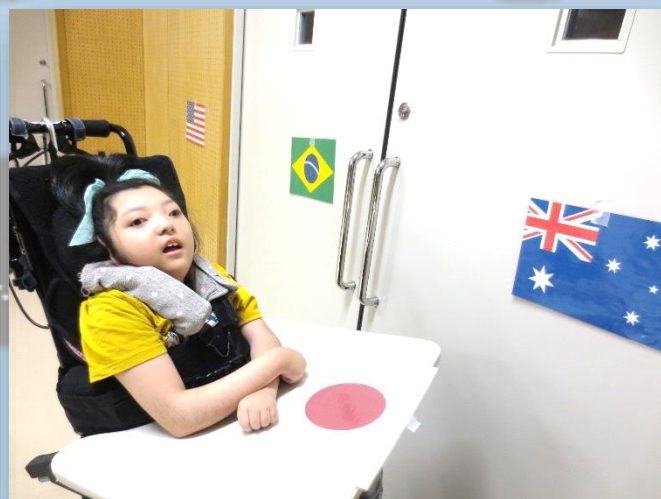

5年生 学年活動

オリンピック・パラリンピックがやってくる

聖火リレー

トーチを友達につなぎ、最後は聖火台に点火！聖火の輝きにうっとり。電気を消してじっくり見つめました。

国旗かるた

色や形をよく見て、同じ国旗を探しました。同じ赤でも形が違う。星があっても場所が違う。たくさんあって探すのが大変！